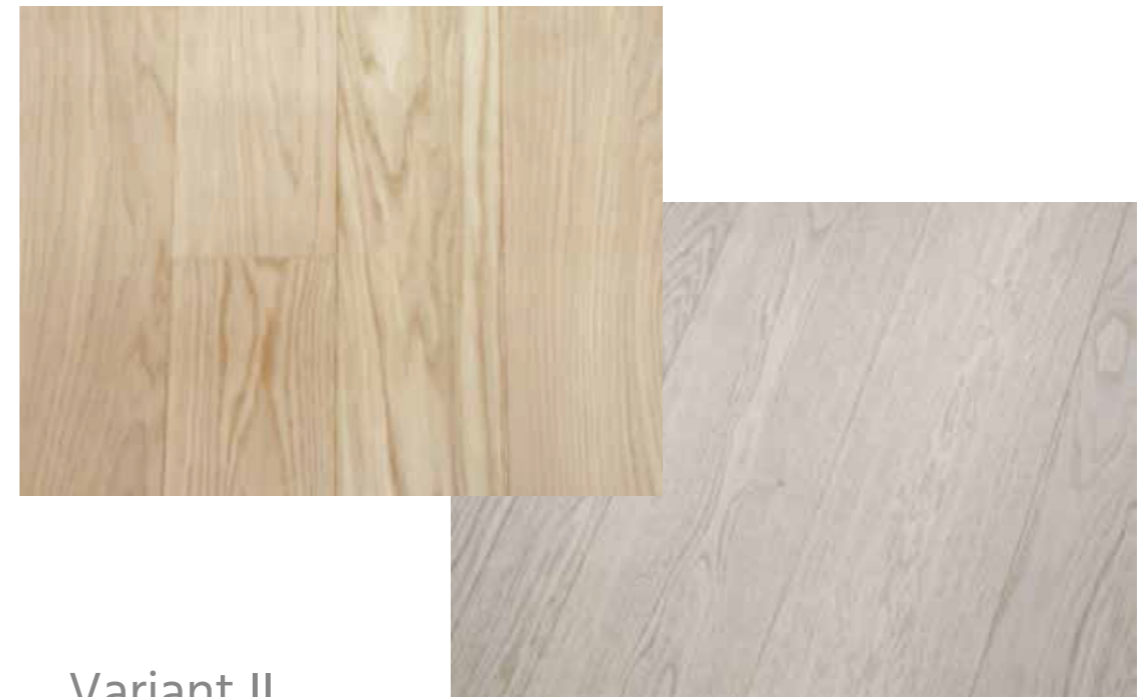

## TAMMEPARKETT

---

Variant I  
Tammeparkett DREAM COLLECTION  
Praha  
beež matt lakk  
pinnatöötlus: harjatud

Põrandaliist: tamm,  
parketiga sarnast tooni

Teiste toonide kohta küsi lisainfot maaklerilt