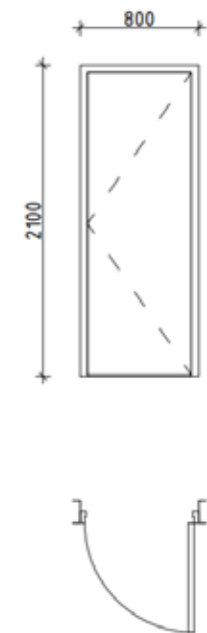

MUU

Sisetrepp

Puidust umbtrepp, puðust piiretega

Viimistlus: peits, lakk

Trepiaastmed: tammespoon

Trepialla tekib uksega suletav panipaik