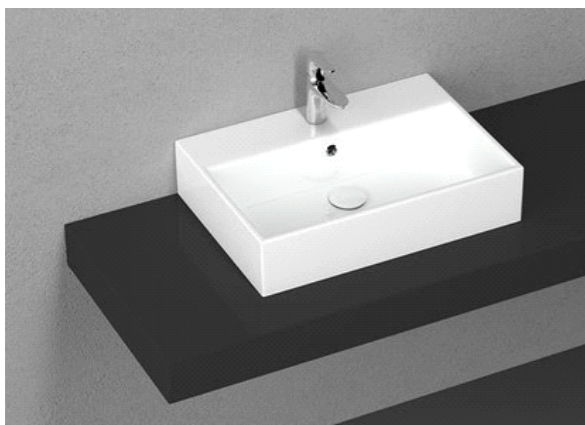

SANRUUMID

SANTEHNIKA JA KERAAMIKA

LUX-PAKETT

Valamu

Vitra Isvea
Purita Sharp