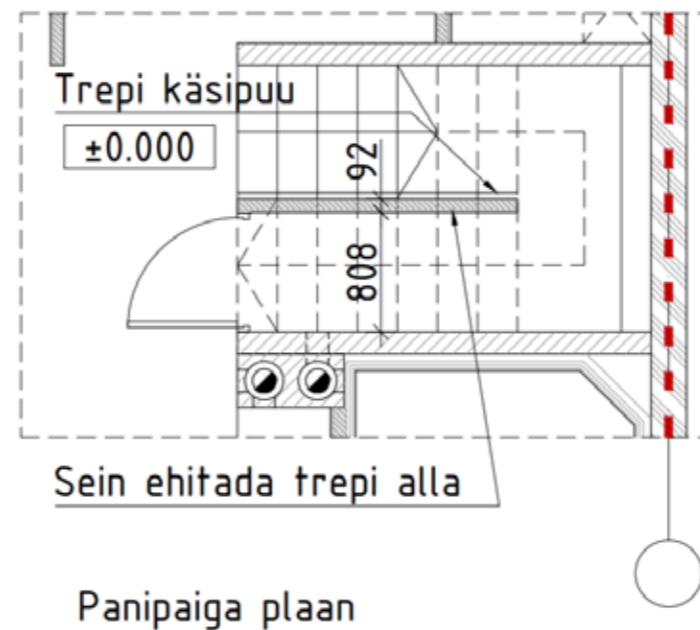

MUU

Sisetrepp

Puidust umbtrepp, puðust piiretega

Viimistlus: peits, lakk

Trepiaastmed: tammespoon

Trepialla tekib uksega suletav panipaik